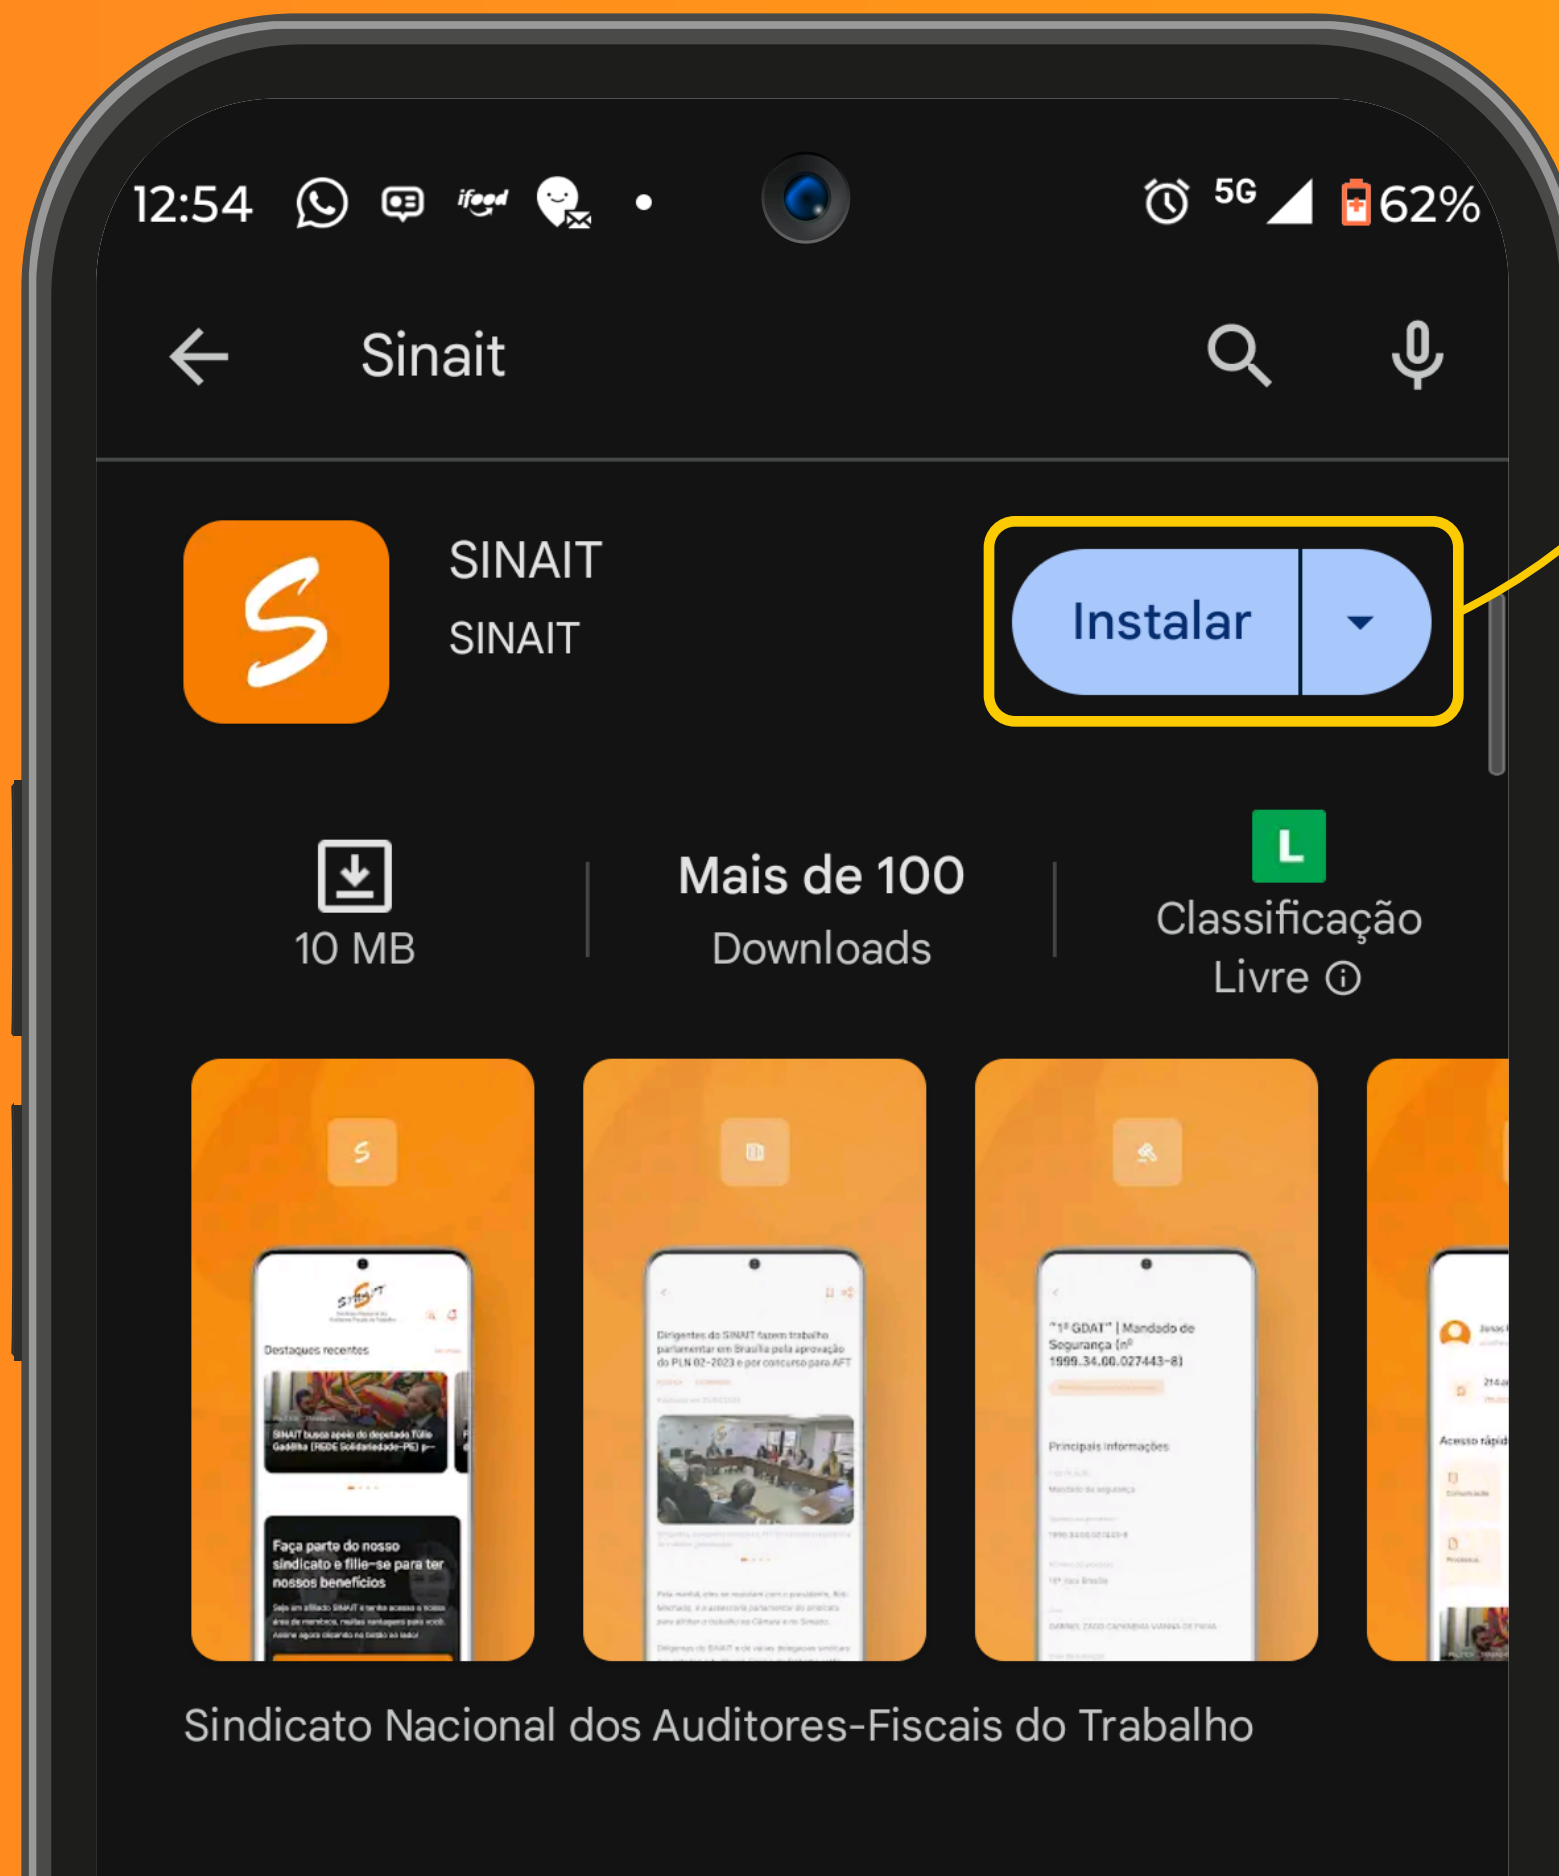

# PASSO 1

Localize e abra a loja de aplicativos do seu telefone.

Q sinait

Na aba de busca, procure por "SINAIT" na sua loja de aplicativos.

PASSO 2

# PASSO 3

Clique no botão **“INSTALAR”** para fazer o download do aplicativo Sinait

# ÁREA RESTRITA

Caro Filiado,  
faça login no  
aplicativo para  
dispor de todos os  
benefícios da  
Área Restrita

Para acessar a  
Área Restrita, clique  
na aba “**Login**”