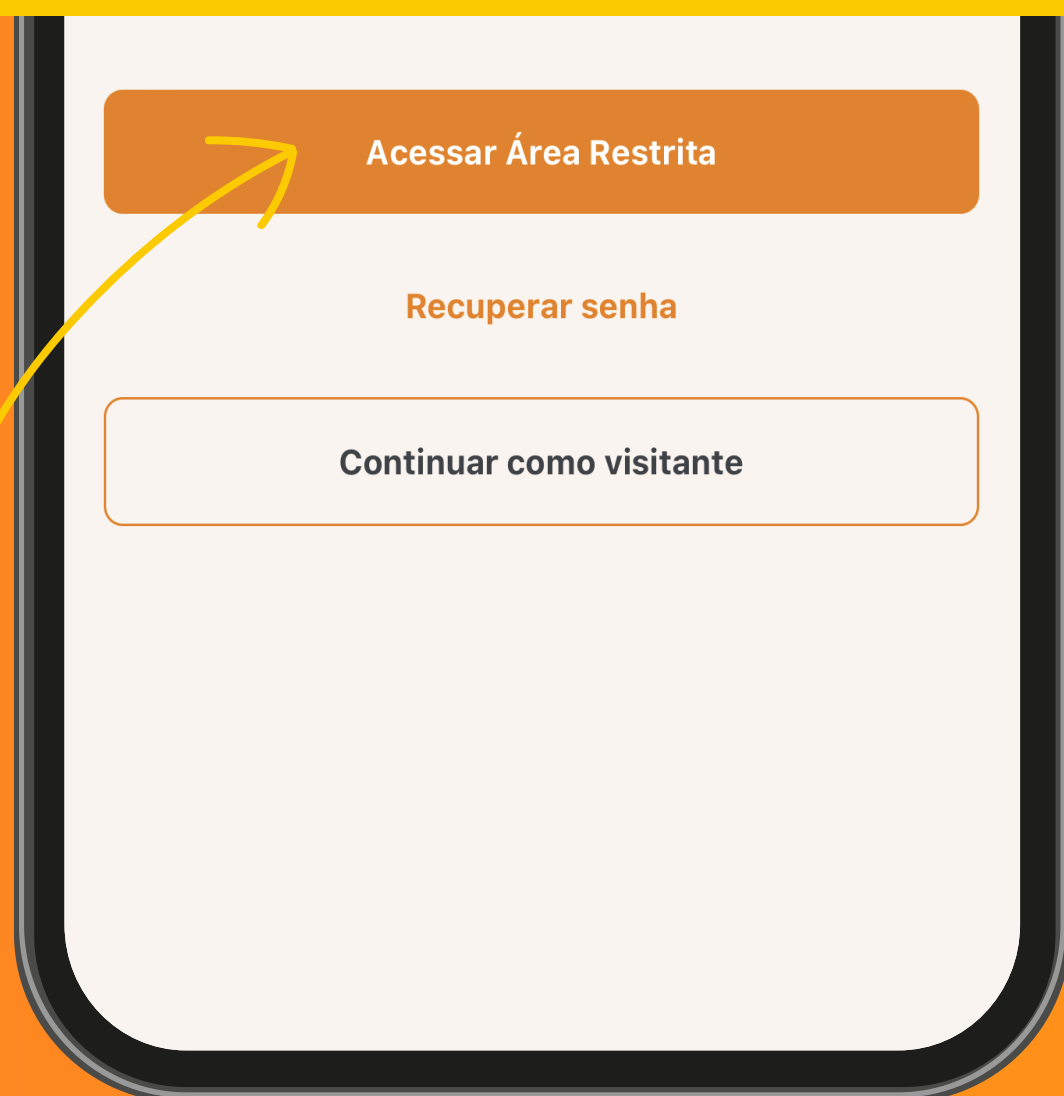

RECUPERAÇÃO DE SENHA

Caso precise de uma nova senha, clique no botão **Recuperar senha**

Insira o seu CPF e clique no botão **Recuperar senha**

Uma mensagem com o link de redefinição será enviada para o seu endereço de e-mail cadastrado junto ao Sinait